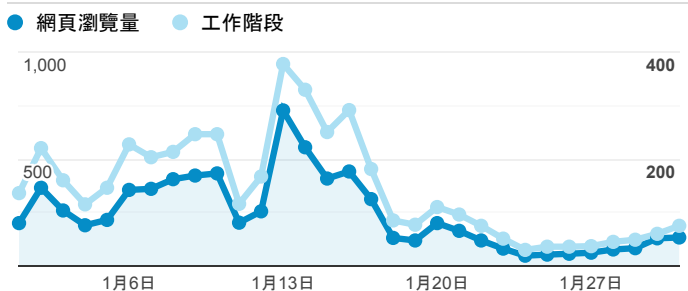

報表02_流量

2020年1月1日 - 2020年1月31日

所有使用者
100.00% 個工作階段

瀏覽量和平均網頁停留時間

瀏覽量和造訪

瀏覽量和不重複瀏覽量

造訪和瀏覽量 (依 來源/媒介 分組)

來源/媒介	工作階段	網頁瀏覽量
(direct) / (none)	2,165	4,033
google / organic	1,605	2,462
tku.edu.tw / referral	565	787
ee.tku.edu.tw / referral	24	34
servicelearning.sa.tku.edu.tw / referral	18	39
dvlp.www.tku.edu.tw / referral	15	21
i.lanyang.tku.edu.tw / referral	15	31
enroll.tku.edu.tw / referral	14	65
me.tku.edu.tw / referral	9	12
et.tku.edu.tw / referral	8	18

造訪和新造訪率 (依 服務供應商 分組)

服務供應商	工作階段	網頁瀏覽量
taipei taiwan	1,608	2,691
hinet taiwan	1,107	1,858
taipei city taiwan	433	749
far eastone telecommunication co. ltd.	378	694
taiwan mobile co. ltd.	367	638
chunghwa telecom data communication business group	63	96
panchiao taipei hsien taiwan	55	81
chief telecom inc.	47	77
hoshin multimedia center inc	40	60
asia pacific online service inc.	29	51

造訪和瀏覽量 (依 分享網址 分組)

分享網址	工作階段	網頁瀏覽量
eportfolio.tku.edu.tw/	1,894	2,551
sso.tku.edu.tw/ePortfolio/ilifeStu.cshtml?ln=zh_TW	652	1,818
sso.tku.edu.tw/ePortfolio/ilifeStu.cshtml?ln=en_US	95	227
sso.tku.edu.tw/ePortfolio/ilifeStu.cshtml	94	227
sso.tku.edu.tw/ePortfolio/ilifeLib.cshtml?ln=zh_TW	88	210
eportfolio.tku.edu.tw/index_detail.aspx?category=50&pg=7&srv=3	81	123
eportfolio.tku.edu.tw/index_detail.aspx?category=10&rv=3	80	138
eportfolio.tku.edu.tw/tkustudentlink.aspx	75	91
eportfolio.tku.edu.tw/index_detail.aspx?category=50&rv=3	59	92
eportfolio.tku.edu.tw/index_detail.aspx?category=14&rv=3	58	73

造訪和瀏覽量 (依 社交網路 分組)

社交網路	工作階段	網頁瀏覽量
Line	1	4