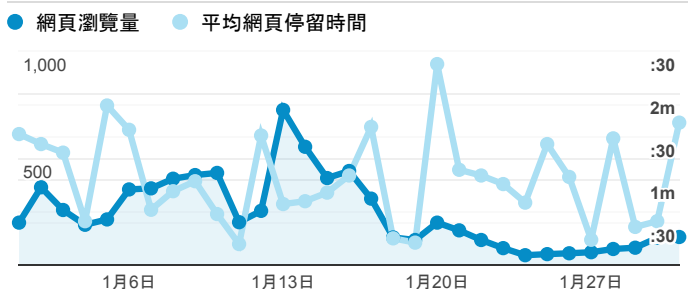

## 報表02\_流量

2020年1月1日 - 2020年1月31日

所有使用者  
100.00% 個工作階段

### 瀏覽量和平均網頁停留時間