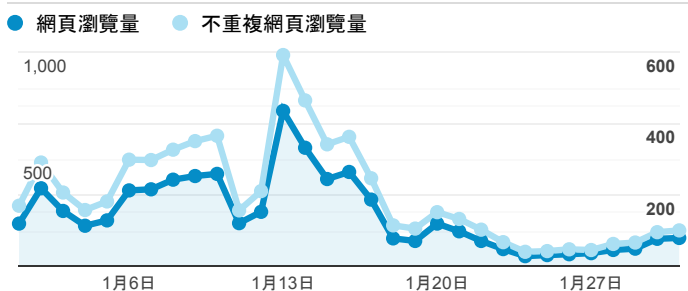

瀏覽量和不重複瀏覽量

造訪和瀏覽量 (依 來源/媒介 分組)

來源/媒介	工作階段	網頁瀏覽量
(direct) / (none)	2,165	4,033
google / organic	1,605	2,462
tku.edu.tw / referral	565	787
ee.tku.edu.tw / referral	24	34
servicelearning.sa.tku.edu.tw / referral	18	39
dvlp.www.tku.edu.tw / referral	15	21
i.lanyang.tku.edu.tw / referral	15	31
enroll.tku.edu.tw / referral	14	65
me.tku.edu.tw / referral	9	12
et.tku.edu.tw / referral	8	18

造訪和新造訪率 (依 服務供應商 分組)

服務供應商	工作階段	網頁瀏覽量
taipei taiwan	1,608	2,691
hinet taiwan	1,107	1,858
taipei city taiwan	433	749
far eastone telecommunication co. ltd.	378	694
taiwan mobile co. ltd.	367	638
chunghwa telecom data communication business group	63	96
panchiao taipei hsien taiwan	55	81
chief telecom inc.	47	77
hoshin multimedia center inc	40	60
asia pacific online service inc.	29	51

造訪和瀏覽量 (依 分享網址 分組)

分享網址	工作階段	網頁瀏覽量
eportfolio.tku.edu.tw/	1,894	2,551
sso.tku.edu.tw/ePortfolio/ilifeStu.cshtml?ln=zh_TW	652	1,818
sso.tku.edu.tw/ePortfolio/ilifeStu.cshtml?ln=en_US	95	227
sso.tku.edu.tw/ePortfolio/ilifeStu.cshtml	94	227
sso.tku.edu.tw/ePortfolio/ilifeLib.cshtml?ln=zh_TW	88	210
eportfolio.tku.edu.tw/index_detail.aspx?category=50&pg=7&srv=3	81	123
eportfolio.tku.edu.tw/index_detail.aspx?category=10&rv=3	80	138
eportfolio.tku.edu.tw/tkustudentlink.aspx	75	91
eportfolio.tku.edu.tw/index_detail.aspx?category=50&rv=3	59	92
eportfolio.tku.edu.tw/index_detail.aspx?category=14&rv=3	58	73

造訪和瀏覽量 (依 社交網路 分組)

社交網路	工作階段	網頁瀏覽量
Line	1	4